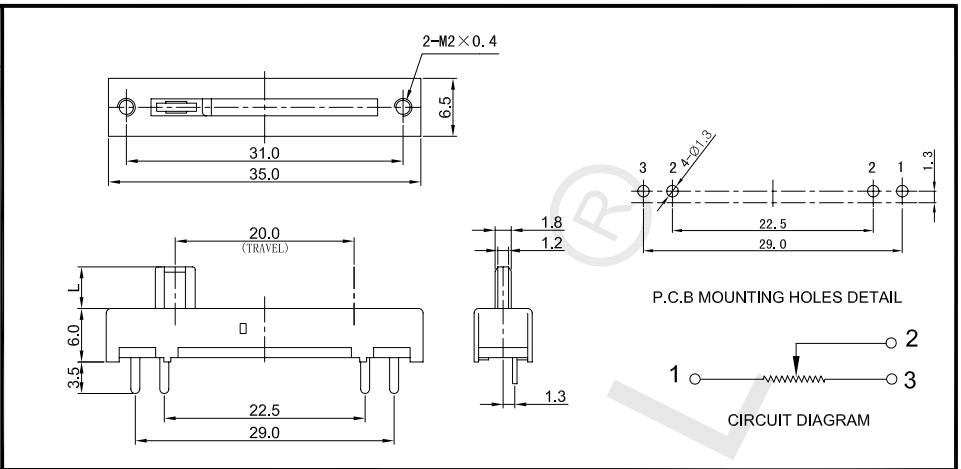

SOUNDWELL®

http://soundwell-cn.com

SV20 Series POTENTIOMETER

企业微信，扫码有惊喜

升威官网，发现更多产品

MODEL 品名	DIMENSIONS 尺寸	UNIT:mm
----------	---------------	---------

LEVER TYPE	P19A	P19B
DIMENSIONS	<p>R0.4</p> <p>5.2</p> <p>2</p> <p>1.8</p> <p>1.2</p> <p>L 4.5</p>	<p>R0.5</p> <p>5</p> <p>1.2</p> <p>L 8.0 9.5</p>