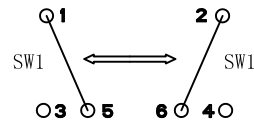

SOUNDWELL®

http://soundwell-cn.com

RJ20 Series TOGGLE SWITCH

企业微信，扫码有惊喜

升威官网，发现更多产品

MODEL 品名	DIMENSIONS 尺寸	UNIT:mm

RJ20圆柄	

RJ20方柄	

RJ26 SERIES CIRCUIT DIAGRAM

开关导通示意图