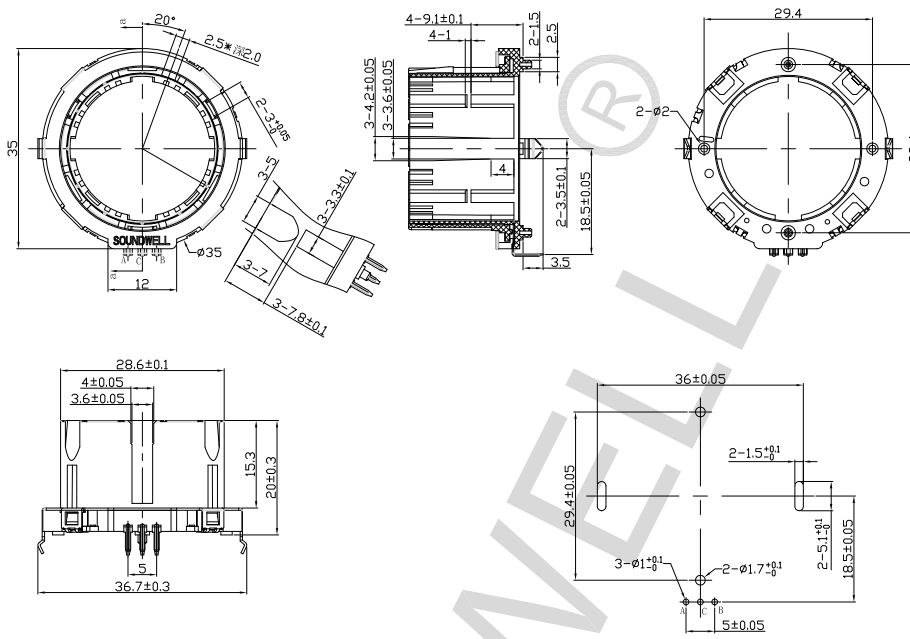

# EC35 Series ENCODER

企业微信，扫码有惊喜

升威官网，发现更多产品

MODEL 品名	DIMENSIONS 尺寸	UNIT:mm
----------	---------------	---------

EC350306X2A-HA1

P. C. B. MOUNTING DETAIL

### Resolution and Output signal

SERIES 系列	RESOLUTION 分解能力	DETENT 定位	Rotation direction 旋转方向	SIGNAL 信号	OUTPUT PHASE 输出波形
EC35	15P	30	C.W (顺时针方向)	A (Terminal A-C)	
				B (Terminal B-C)	

Note: The broken line shows detent position.

注：虚线表示带卡点装置的卡点处位置。